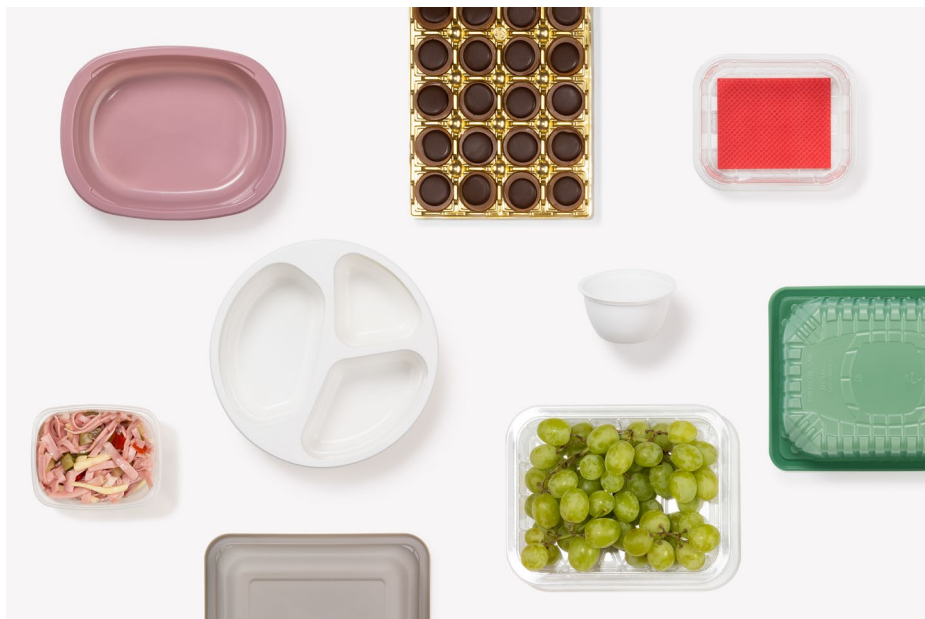

Effiziente und nachhaltige Produktion von Polymerschalen mit der KMD 78.2 SPEED Maschine. © KIEFEL GmbH

PRESSEINFORMATION

*Die becherformende Maschine KTR 5.2 SPEED bietet Produktionssteigerung und maximale Effizienz.
© KIEFEL GmbH*